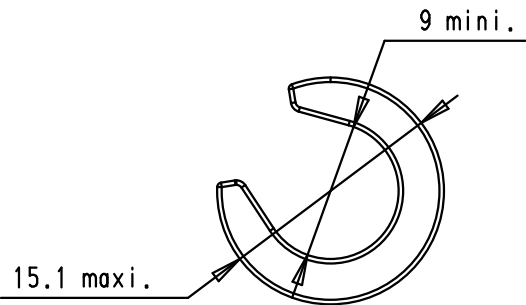

1 2 3 4 5 6

PN	Designation	Colour
09 45 840 0011	Coding ring for PG9 nut	WHITE
09 45 840 0012	Coding ring for PG9 nut	GREY
09 45 840 0013	Coding ring for PG9 nut	YELLOW
09 45 840 0014	Coding ring for PG9 nut	PINK
09 45 840 0015	Coding ring for PG9 nut	MAGENTA
09 45 840 0016	Coding ring for PG9 nut	ORANGE
09 45 840 0017	Coding ring for PG9 nut	RED
09 45 840 0018	Coding ring for PG9 nut	BLUE
09 45 840 0019	Coding ring for PG9 nut	GREEN
09 45 840 0020	Coding ring for PG9 nut	BROWN
09 45 840 0021	Coding ring for PG9 nut	BLACK

			Det.	18/02/10	Name	AB	All Dim. in mm Orig. Size DIN A 4	HARTING PUSHPULL COLOR CODING RING FOR METAL AND PLASTIC PLUGS	Maßstab/ Scale 1,5:1
			Insp.						
			Stand.						
EC01359	18/02/10	AB	HARTING EURL F-95972 Paris				TB 09 45 840 00XY	Blatt/ Page 1 / 1	
Mod.	Dot.	Name					Sub.		

A

B

C

D