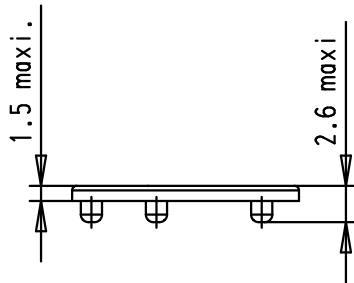

1 2 3 4 5 6

PN	Designation	Colour
09 45 840 0011	Coding ring for PG9 nut	WHITE
09 45 840 0012	Coding ring for PG9 nut	GREY
09 45 840 0013	Coding ring for PG9 nut	YELLOW
09 45 840 0014	Coding ring for PG9 nut	PINK
09 45 840 0015	Coding ring for PG9 nut	MAGENTA
09 45 840 0016	Coding ring for PG9 nut	ORANGE
09 45 840 0017	Coding ring for PG9 nut	RED
09 45 840 0018	Coding ring for PG9 nut	BLUE
09 45 840 0019	Coding ring for PG9 nut	GREEN
09 45 840 0020	Coding ring for PG9 nut	BROWN
09 45 840 0021	Coding ring for PG9 nut	BLACK

			Det.	18/02/10	Name	AB	All Dim. in mm Orig. Size DIN A 4	HARTING PUSHPULL COLOR CODING RING FOR METAL AND PLASTIC PLUGS	Maßstab/ Scale 1,5:1
			Insp.						
			Stand.						
EC01359	18/02/10	AB	HARTING EURL F-95972 Paris				TB 09 45 840 00XY	Blatt/ Page 1 / 1	
Mod.	Dot.	Name					Sub.		

A

B

C

D